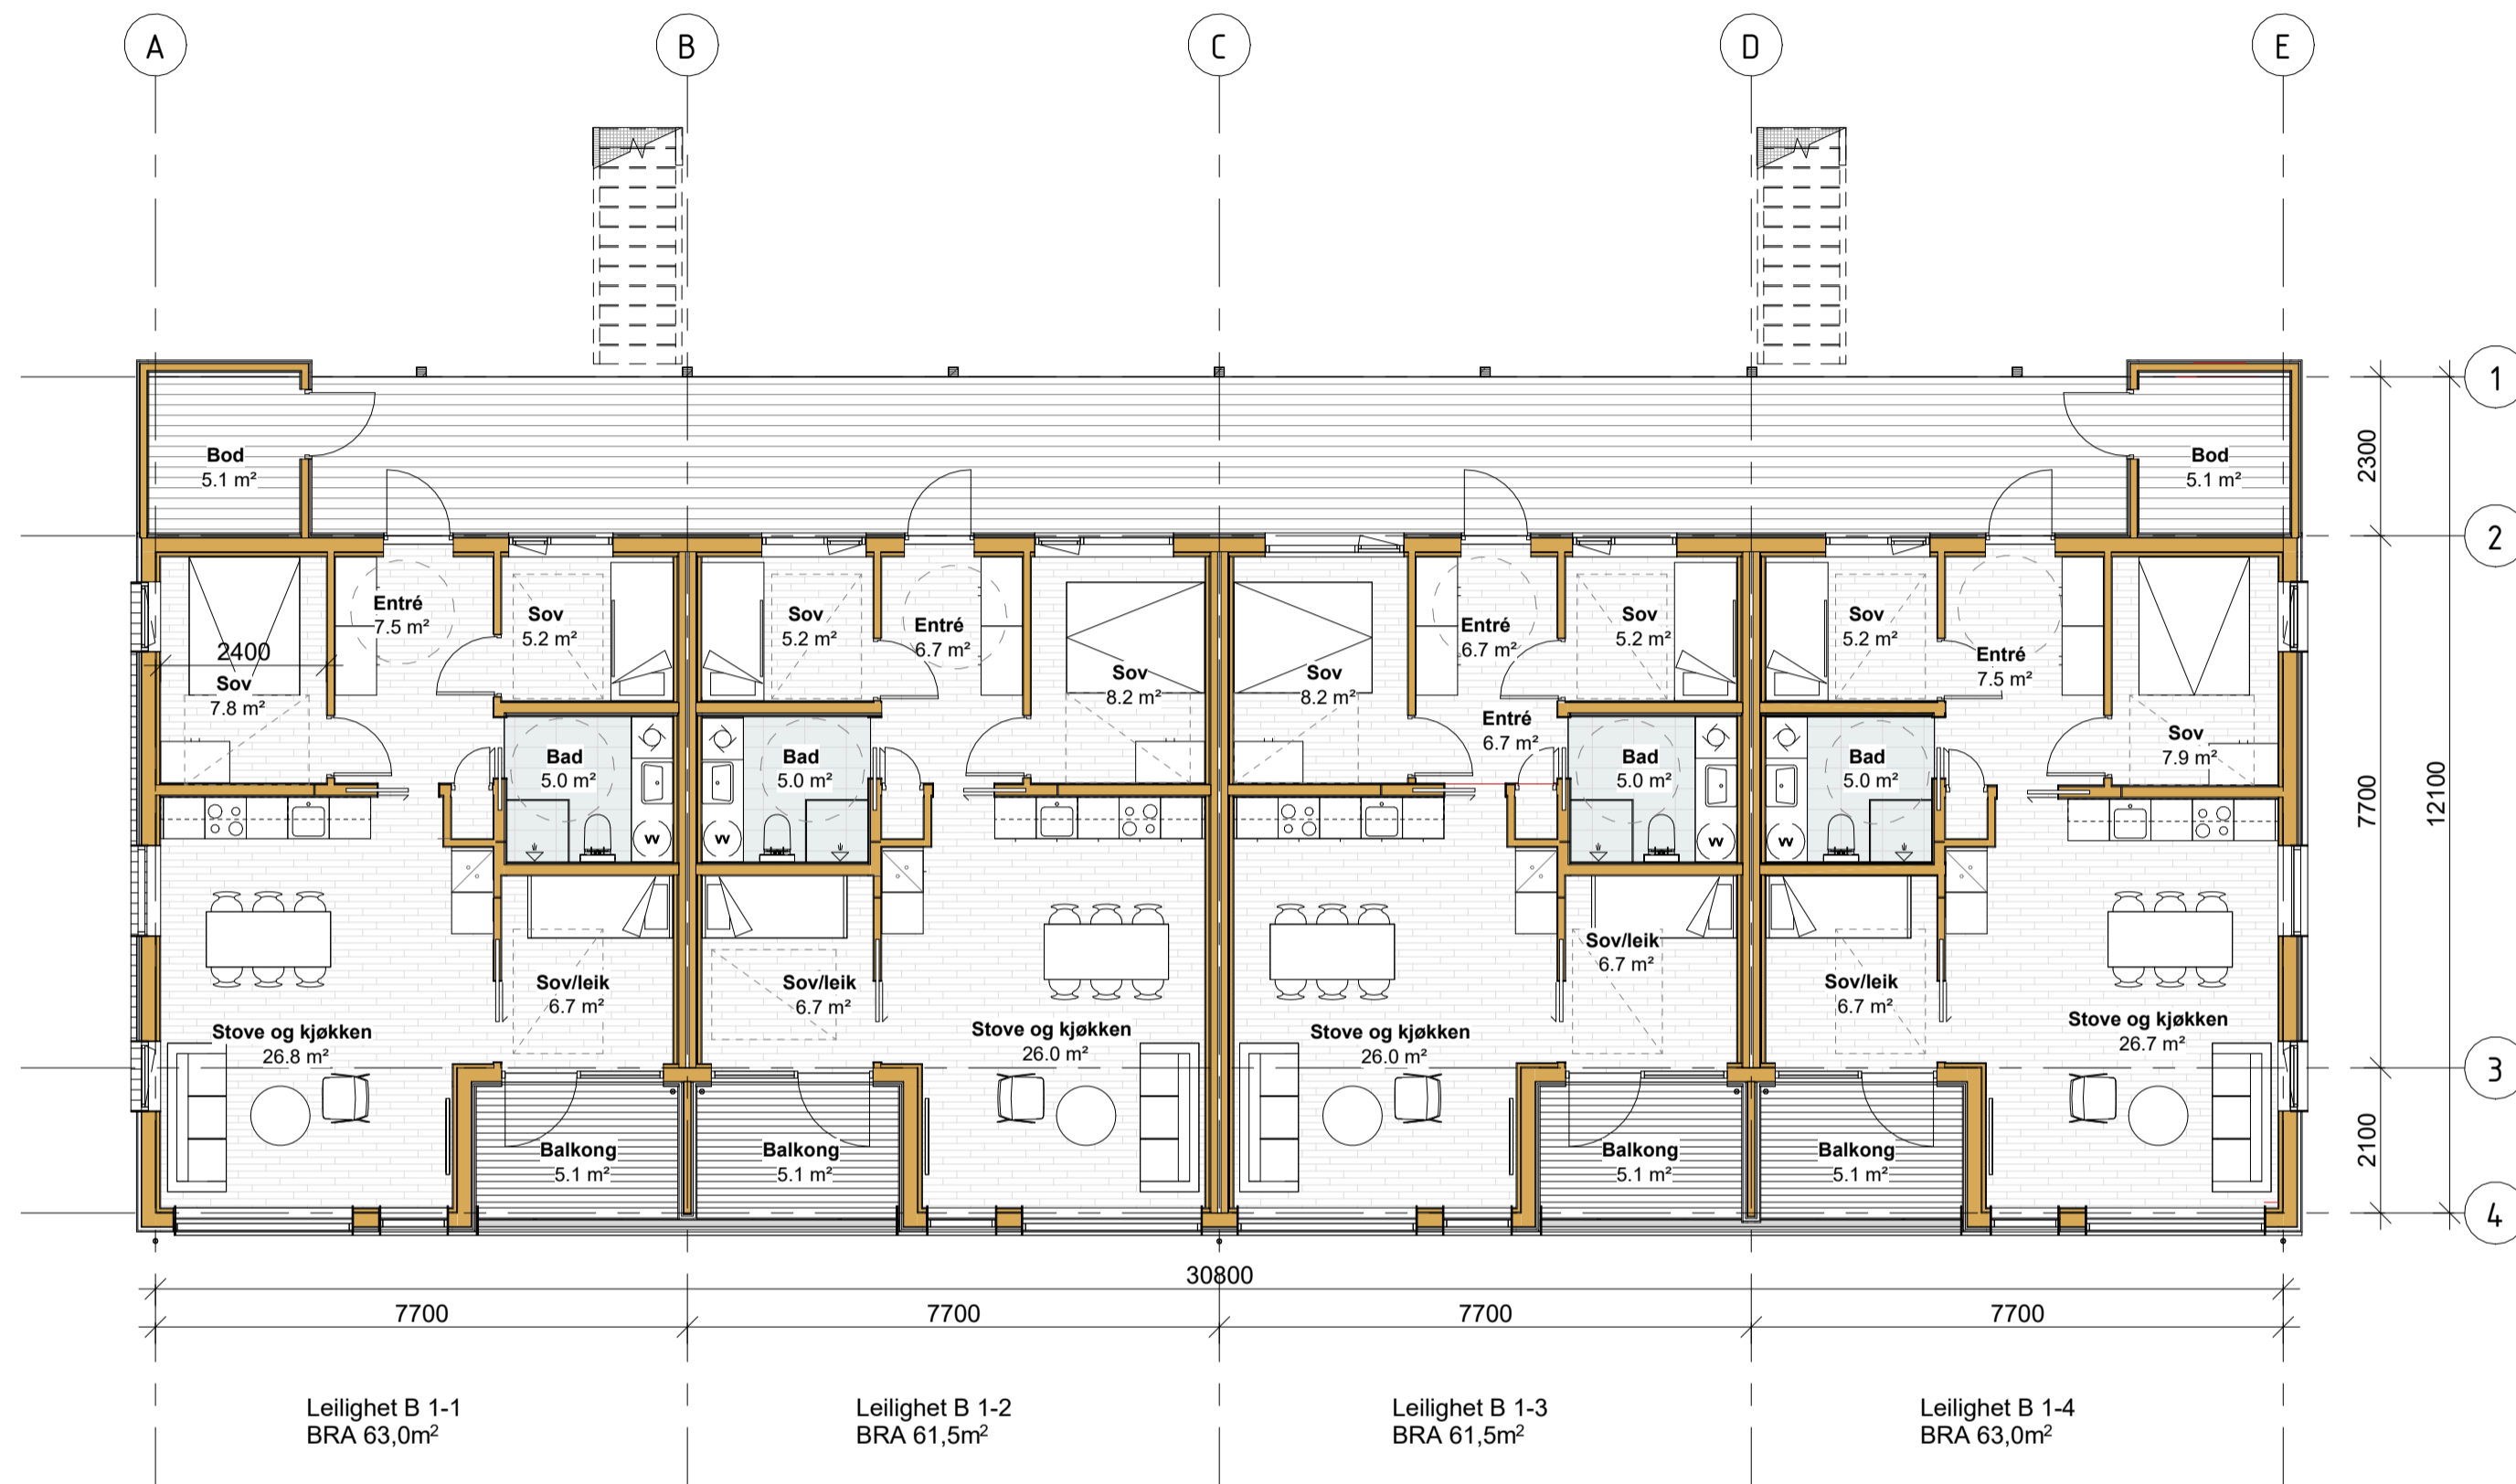

Rev	Beskrivelse	Dato	Tegn.	Kontr.
	Fase : Salg			
Arkitekt HLM arkitektur as C.Sundts gate 1 5004 Bergen				
Voss resort prosjektutvikling				GNR:
Bavallen Base Camp BFK02				BNR:
B Plan U.etasje				
Prosjekt nr.:	Dato:	Målestokk:	Tegnet av:	Kontroll:
676	08.10.2024	1 : 100	mb	sø
Filerkv: Z:\HLM\Prosjekt676\Bavallen\BKF\02\Tegninger\01_Revit\BKF02_salgittegringer.rvt				
Tegningsnr.:				Rev.
A0020-0001				

Rev	Beskrivelse	Dato	Tegn.	Kontr.
	Fase : Salg			
Arkitekt HLM arkitektur as C.Sundts gate 1 5004 Bergen				
Voss resort prosjektutvikling				GNR:
Bavallen Base Camp BFK02				BNR:
B Plan 1. etasje				
Prosjekt nr.:	Dato:	Målestokk:	Tegnet av:	Kontroll:
676	08.10.2024	1 : 100	mb	sø
Filerkv: Z:\HLM\Prosjekt676 Bavallen BFK 02\Tegninger\01_Revit\Revit\BPK02_salgt\tegnr.rvt				
Tegningsnr.:				Rev.
A0020-0002				

Rev	Beskrivelse	Dato	Tegn.	Kontr.
	Fase : Salg			
	Arkitekt HLM arkitektur as C.Sundts gate 1 5004 Bergen			
	Voss resort prosjektutvikling			GNR: BNR:
	Bavallen Base Camp BFK02 B Plan 2. etasje			
Prosjekt nr.:	Dato:	Målestokk:	Tegnet av:	Kontroll:
676	08.10.2024	1 : 100	mb	sø
Filarkiv:	Z:\HLM\Prosjekt676\Bavallen\BKF\02\Tegninger\01_Revitler\BKF02_salgittegringer.rvt			
Tegningsnr.:	A0020-0003			Rev.