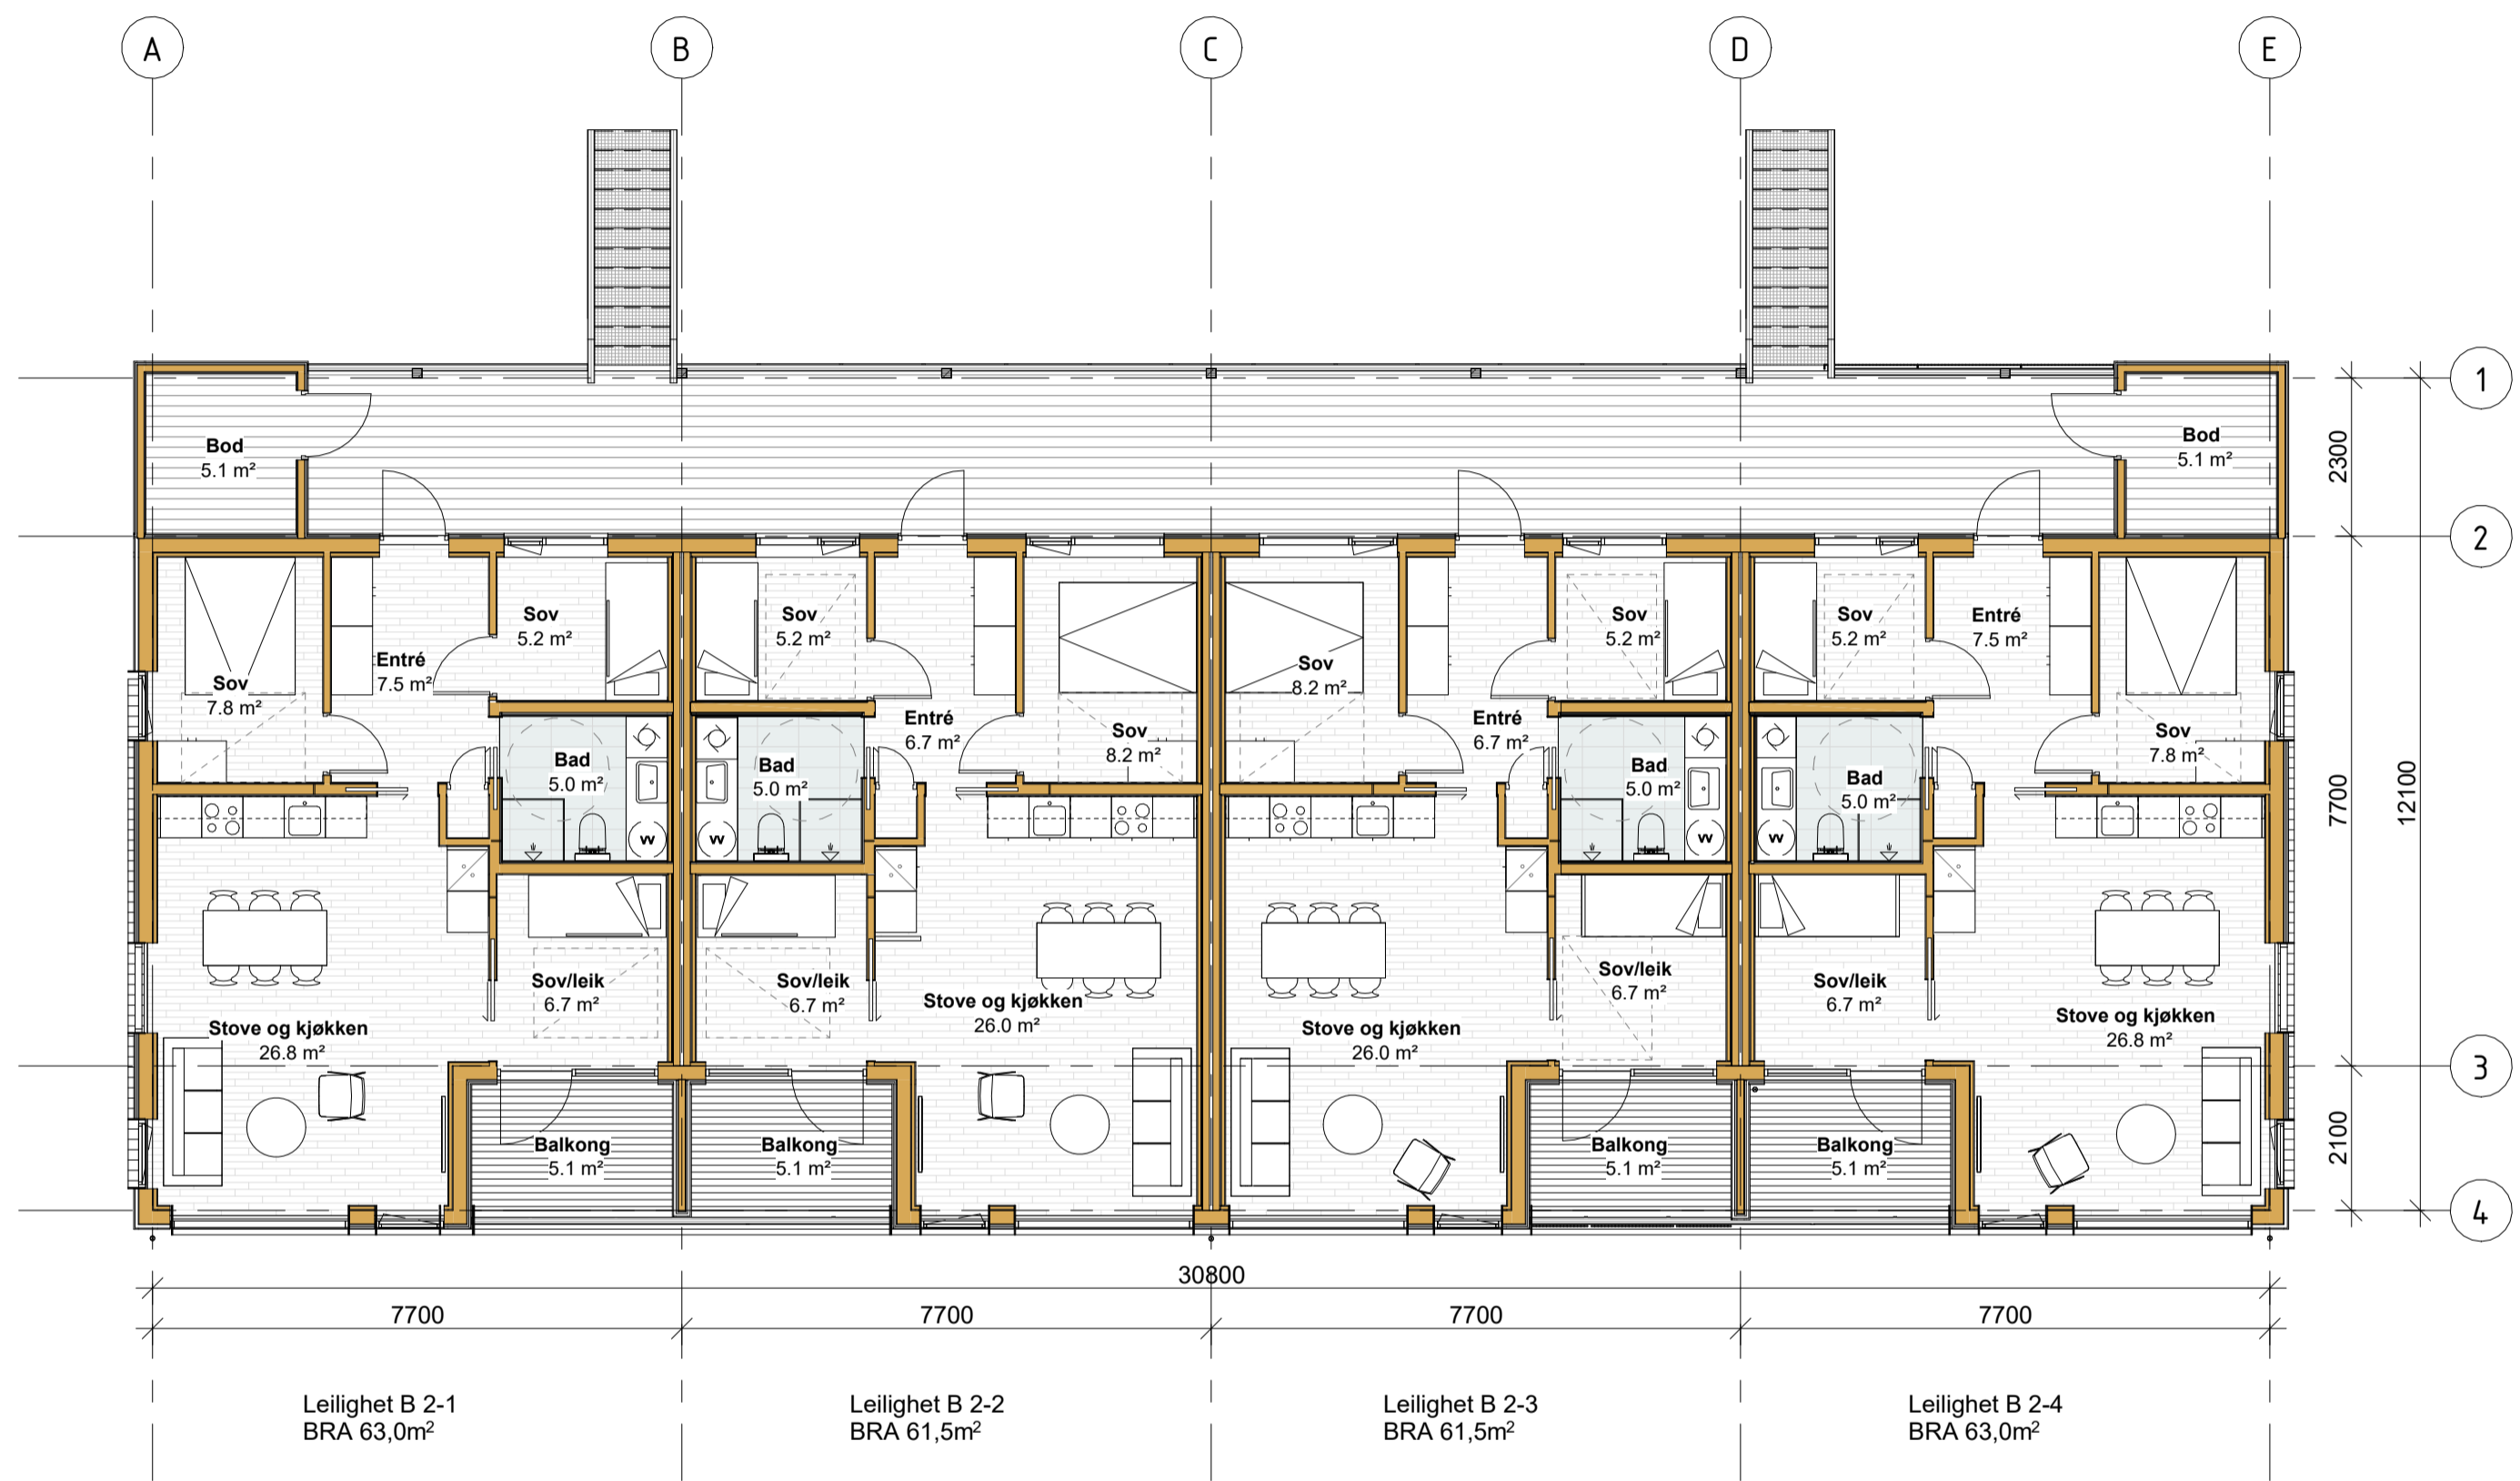

Rev	Beskrivelse	Dato	Tegn.	Kontr.
	Fase : Salg			
Arkitekt HLM arkitektur as C.Sundts gate 1 5004 Bergen				
Voss resort prosjektutvikling				GNR:
Bavallen Base Camp BFK02				BNR:
B Plan U.etasje				
Prosjekt nr.:	Dato:	Målestokk:	Tegnet av:	Kontroll:
676	08.10.2024	1 : 100	mb	sø
Filerkv: Z:\HLM\Prosjekt676\Bavallen\BKF\02\Tegninger\01_Revit\BKF02_salgittegringer.rvt				
Tegningsnr.:				Rev.
A0020-0001				

Rev	Beskrivelse	Dato	Tegn.	Kontr.
	Fase : Salg			
Arkitekt HLM arkitektur as C.Sundts gate 1 5004 Bergen				
Voss resort prosjektutvikling				GNR:
Bavallen Base Camp BFK02				BNR:
B Plan 1. etasje				
Prosjekt nr.:	Dato:	Målestokk:	Tegnet av:	Kontroll:
676	08.10.2024	1 : 100	mb	sø
Filerkv: Z:\HLM\Prosjekt676 Bavallen BFK 02\Tegninger\01_Revit\Revit\BPK02_salgt\tegnr.rvt				
Tegningsnr.:				Rev.
A0020-0002				

Rev	Beskrivelse	Dato	Tegn.	Kontr.
	Fase : Salg			
	Arkitekt HLM arkitektur as C.Sundts gate 1 5004 Bergen			
	Voss resort prosjektutvikling			GNR: BNR:
	Bavallen Base Camp BFK02 B Plan 2. etasje			
Prosjekt nr.:	Dato:	Målestokk:	Tegnet av:	Kontroll:
676	08.10.2024	1 : 100	mb	sø
Filarkiv:	Z:\HLM\Prosjekt676\Bavallen\BKF\02\Tegninger\01_Revitler\BKF02_salgittegringer.rvt			
Tegningsnr.:	A0020-0003			Rev.