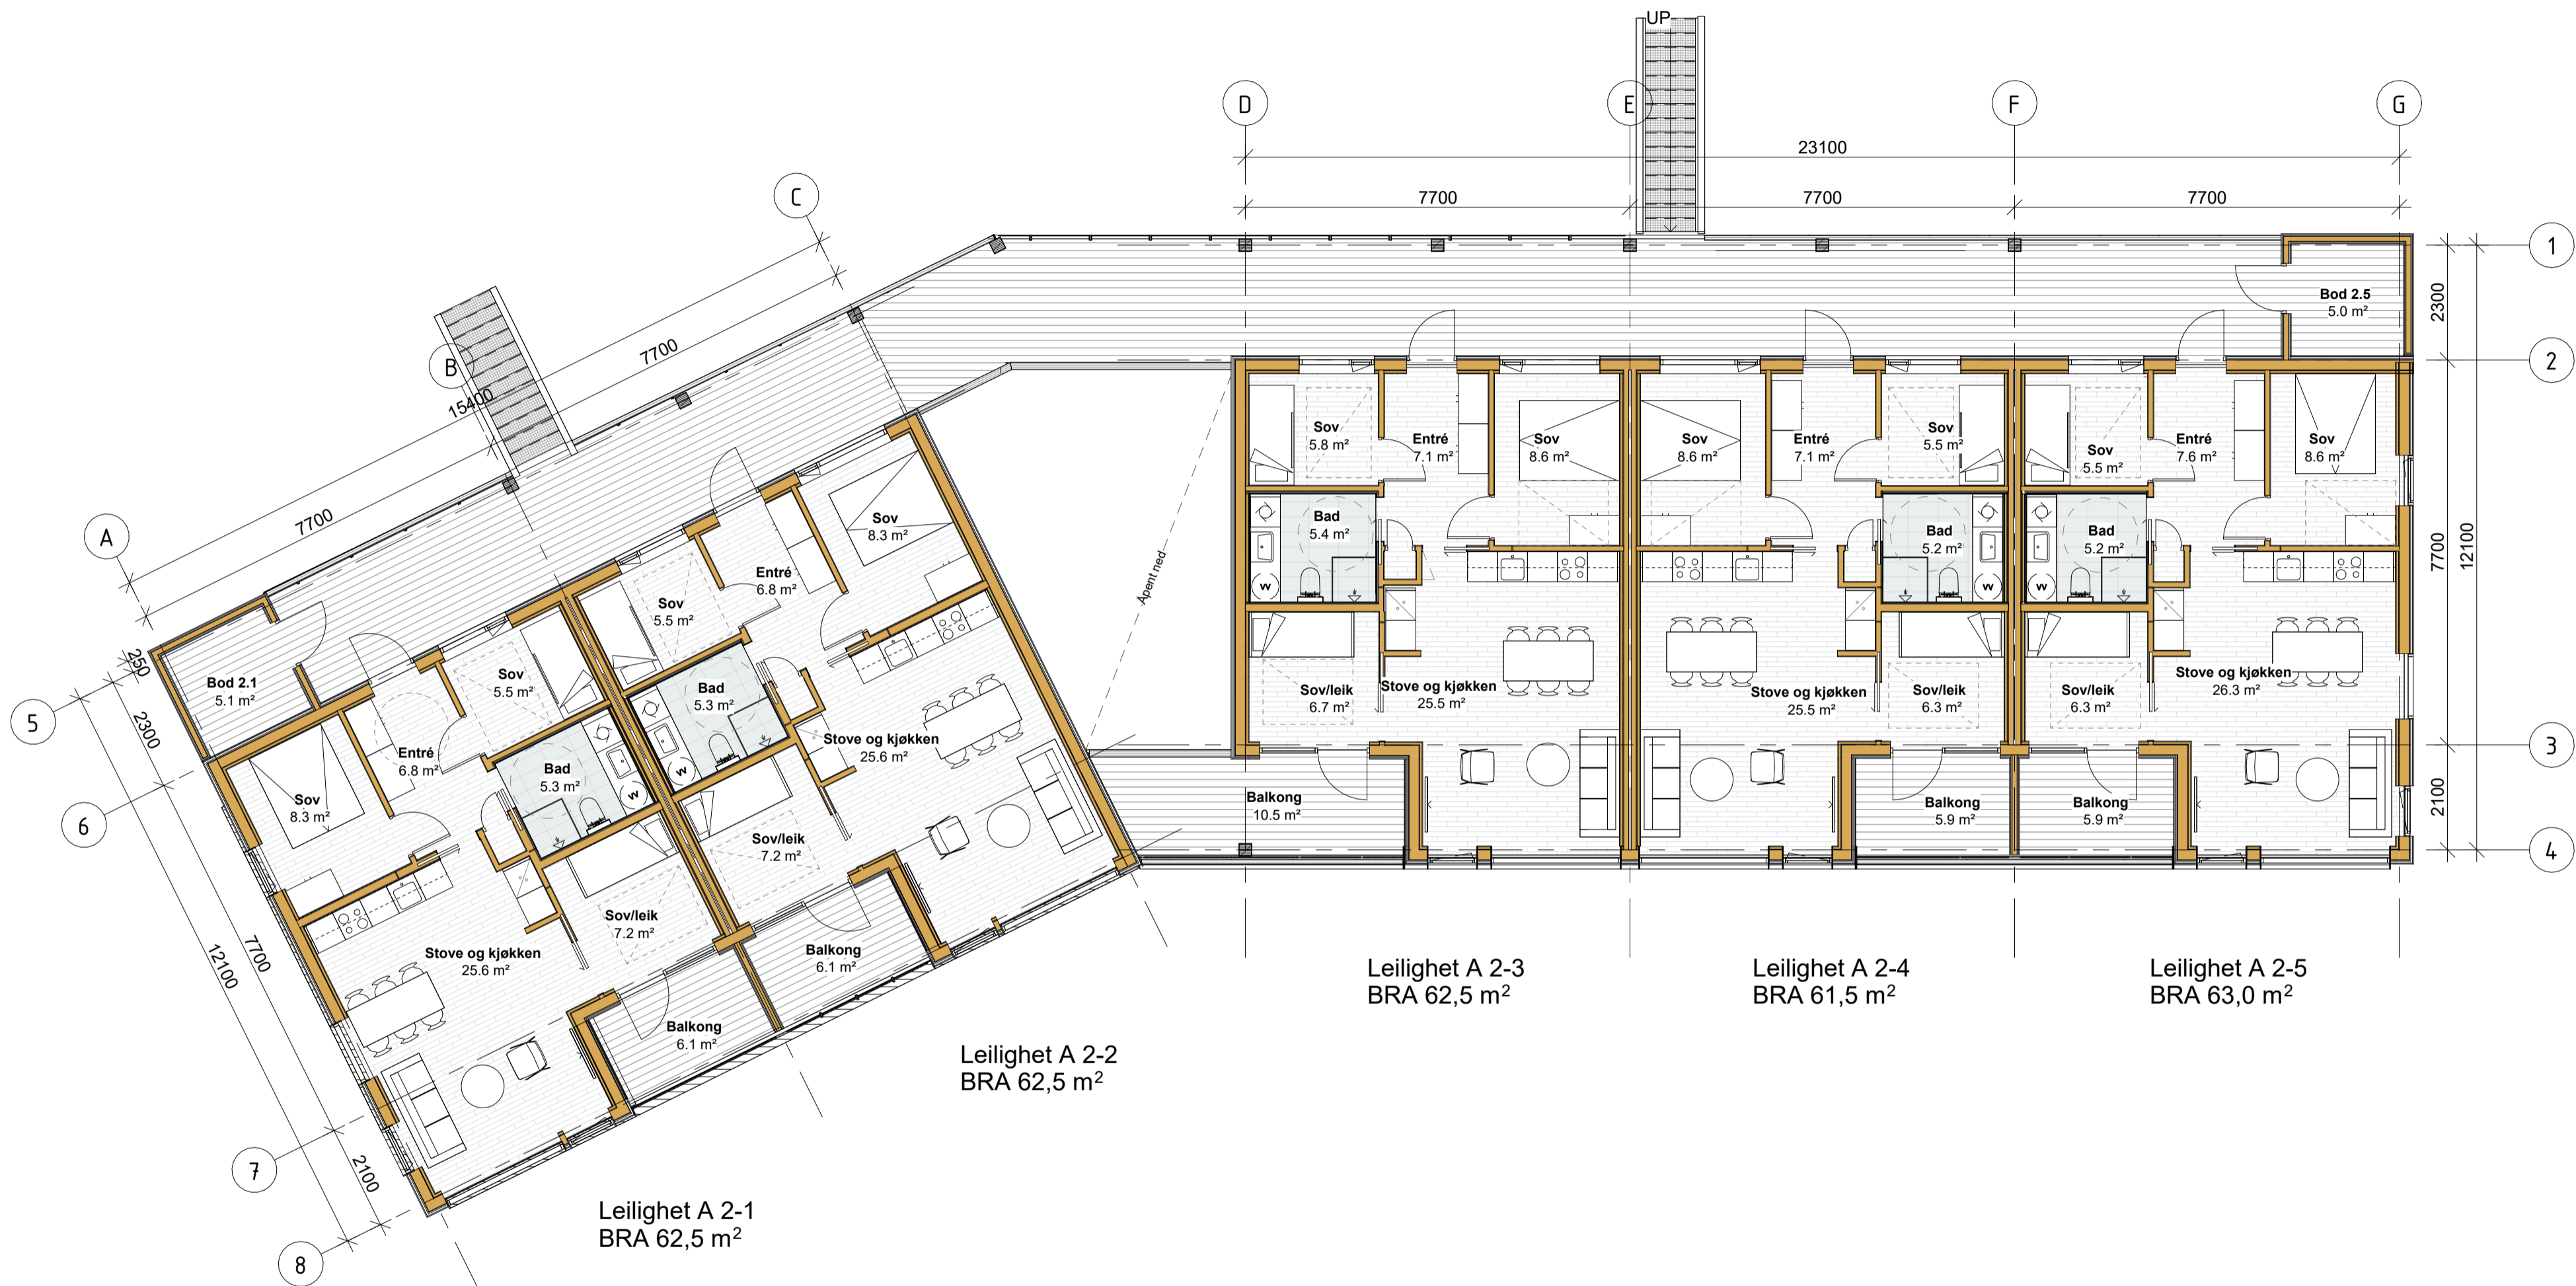

Rev	Beskrivelse	Dato	Tegn.	Kontr.
	Fase : Salg			
	<b>Arkitekt</b> HLM arkitektur as C.Sundts gate 1 5004 Bergen			<b>hlm</b>
	Voss resort prosjektutvikling			GNR: BNR:
	<b>Bavallen BFK 01</b> A Plan U. etasje			
Prosjekt nr.:	Dato:	Målestokk:	Tegnet av:	Kontroll:
678	08.10.2024	1 : 100	mb	sø
Filarkiv:	Z:\HLM\Prosjekt678 Bavallen BFK 01\Tegninger\01_Revitler\BPK 01 salgt\tegringer.rvt			
Tegningsnr.:	A0020-0001			
				Rev.

Rev	Beskrivelse	Dato	Tegn.	Kontr.
	Fase : Salg			
<b>Arkitekt</b> HLM arkitektur as C.Sundts gate 1 5004 Bergen				
Voss resort prosjektutvikling				GNR:
Bavallen BFK 01				BNR:
A Plan 1.etasje				
Prosjekt nr.:	Dato:	Målestokk:	Tegnet av:	Kontroll:
678	08.10.2024	1 : 100	mb	sø
Filerarkiv: Z:\HLM\Prosjekt678 Bavallen BFK 01\Tegninger\01_Revitler\BPK 01 salgttegringer.rvt				
Tegningsnr.:				Rev.
A0020-0002				

Rev	Beskrivelse	Dato	Tegn.	Kontr.
	Fase : Salg			
	<b>Arkitekt</b> HLM arkitektur as C.Sundts gate 1 5004 Bergen			
	Voss resort prosjektutvikling			
	Bavallen BFK 01 A Plan 2. etasje			
Projektnr.:	Dato:	Målestokk:	Tegnet av:	Kontroll:
678	08.10.2024	1 : 100	mb	sø
Filarkiv:	Z:\HLM\Prosjekt\678 Bavallen BFK 01\Tegninger\01_Rev\Rev\BKF 01 salgt\tegringer.rvt			
Tegningsnr.:	A0020-0003			Rev.