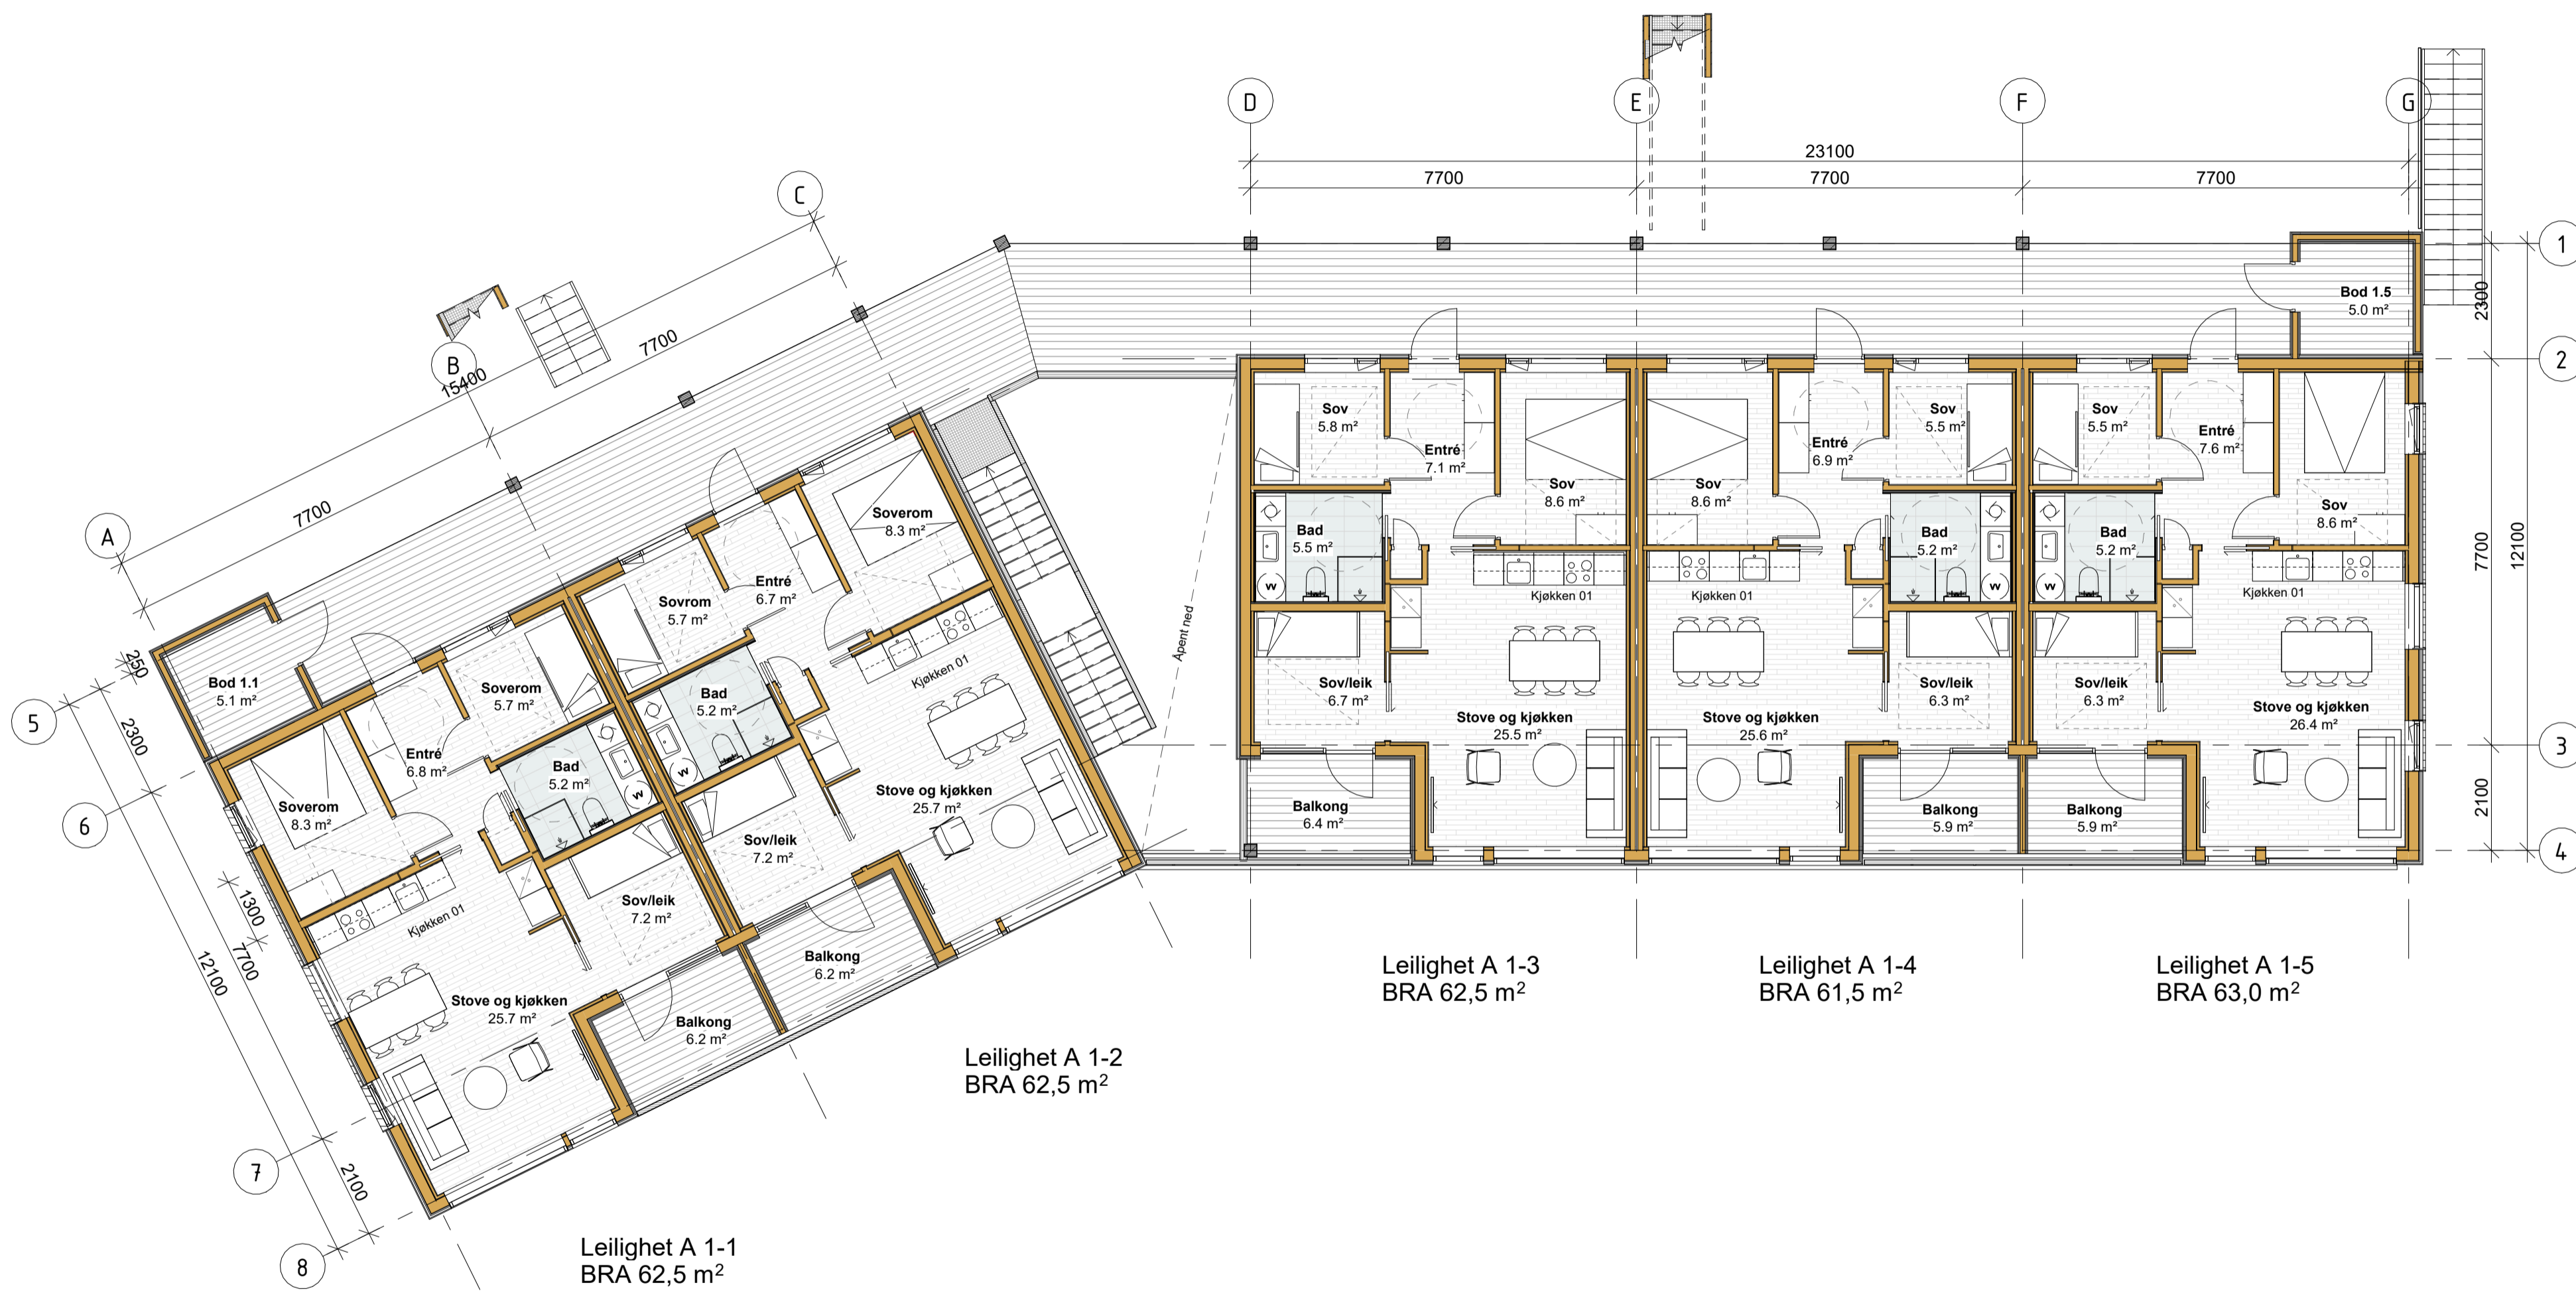

Rev	Beskrivelse	Dato	Tegn.	Kontr.
	Fase : Salg			
	<b>Arkitekt</b> HLM arkitektur as C.Sundts gate 1 5004 Bergen			<b>hlm</b>
	Voss resort prosjektutvikling			GNR: BNR:
	<b>Bavallen BFK 01</b> A Plan U. etasje			
Prosjekt nr.:	Dato:	Målestokk:	Tegnet av:	Kontroll:
678	08.10.2024	1 : 100	mb	sø
Filarkiv:	Z:\HLM\Prosjekt678 Bavallen BFK 01\Tegninger\01_Revitler\BPK 01 salgt\tegringer.rvt			
Tegningsnr.:	A0020-0001			
				Rev.

Rev	Beskrivelse	Dato	Tegn.	Kontr.
	Fase : Salg			
<b>Arkitekt</b> HLM arkitektur as C.Sundts gate 1 5004 Bergen				
Voss resort prosjektutvikling				GNR:
Bavallen BFK 01				BNR:
A Plan 1.etasje				
Prosjekt nr.:	Dato:	Målestokk:	Tegnet av:	Kontroll:
678	08.10.2024	1 : 100	mb	sø
Filerarkiv: Z:\HLM\Prosjekt678 Bavallen BFK 01\Tegninger\01_Revitler\BPK 01 salgttegringer.rvt				
Tegningsnr.:				Rev.
A0020-0002				

Rev	Beskrivelse	Dato	Tegn.	Kontr.
	Fase : Salg			
	<b>Arkitekt</b> HLM arkitektur as C.Sundts gate 1 5004 Bergen			
	Voss resort prosjektutvikling			
	Bavallen BFK 01 A Plan 2. etasje			
Projektnr.:	Dato:	Målestokk:	Tegnet av:	Kontroll:
678	08.10.2024	1 : 100	mb	sø
Filarkiv:	Z:\HLM\Prosjekt\678 Bavallen BFK 01\Tegninger\01_Rev\Rev\BKF 01 salgt\tegringer.rvt			
Tegningsnr.:	A0020-0003			Rev.